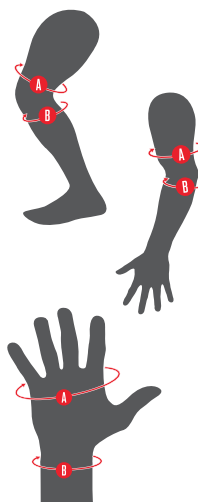

DÁMSKÉ CHRÁNIČE PRIME PAD SET (údaje jsou uvedeny v cm)

Velikost chrániče	S		M		L		XL	
	A	B	A	B	A	B	A	B
KOLENE	33-37	30-33	37-41	33-36	41-45	36-39	45-49	39-42
LOKTE	21-24	20-23	24-27	23-26	27-30	26-29	30-33	29-32
ZÁPĚSTÍ	18-20	15-17	20-22	17-19	22-24	19-21	24-26	21-23

PÁNSKÉ CHRÁNIČE PERFORMANCE PAD SET (údaje jsou uvedeny v cm)

Velikost chrániče	S		M		L		XL	
	A	B	A	B	A	B	A	B
KOLENE	35-39	33-36	39-43	36-39	43-47	39-42	47-51	42-46
LOKTE	22-25	21-24	25-28	24-27	28-31	27-30	31-34	30-33
ZÁPĚSTÍ	19-21	16-18	21-23	18-20	23-25	20-22	25-27	22-24

DÁMSKÉ CHRÁNIČE PERFORMANCE PAD SET (údaje jsou uvedeny v cm)

Velikost chrániče	S		M		L		XL	
	A	B	A	B	A	B	A	B
KOLENE	34-38	31-34	38-42	34-37	42-46	37-40	46-50	40-43
LOKTE	21-24	20-23	24-27	23-26	27-30	26-29	30-33	29-32
ZÁPĚSTÍ	18-20	15-17	20-22	17-19	22-24	19-21	24-26	21-23

DĚTSKÉ CHRÁNIČE (údaje jsou uvedeny v cm)

Velikost chrániče	XS		S	
	A	B	A	B
KOLENE	26-30	23-27	30-34	27-31
LOKTE	19-22	16-19	22-25	18-21
ZÁPĚSTÍ	16-19	13-15	19-21	15-17

NÁVOD K VÝBĚRU VELIKOSTI CHRÁNIČE